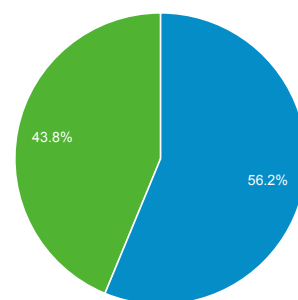

## Zielgruppenübersicht

Alle Besuche  
100,00 %

### Übersicht

Seitenaufrufe

## 321.027 Personen haben diese Website besucht

New Visitor Returning Visitor

Sprache	Besuche	% Besuche
1. de-de	266.060	46,78 %
2. de	232.420	40,87 %
3. de-at	22.123	3,89 %
4. en-us	21.566	3,79 %
5. en	10.344	1,82 %
6. hu	3.249	0,57 %
7. hu-hu	2.991	0,53 %
8. sk	1.477	0,26 %
9. en-gb	1.058	0,19 %
10. pl	1.031	0,18 %