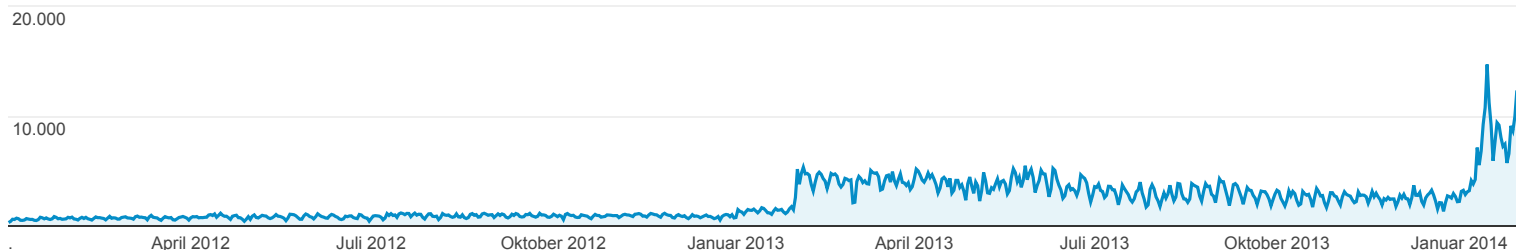

## Zielgruppenübersicht

Alle Besuche  
100,00 %

### Übersicht

Seitenaufrufe

## 321.027 Personen haben diese Website besucht

New Visitor Returning Visitor

Sprache	Besuche	% Besuche
1. de-de	266.060	46,78 %
2. de	232.420	40,87 %
3. de-at	22.123	3,89 %
4. en-us	21.566	3,79 %
5. en	10.344	1,82 %
6. hu	3.249	0,57 %
7. hu-hu	2.991	0,53 %
8. sk	1.477	0,26 %
9. en-gb	1.058	0,19 %
10. pl	1.031	0,18 %