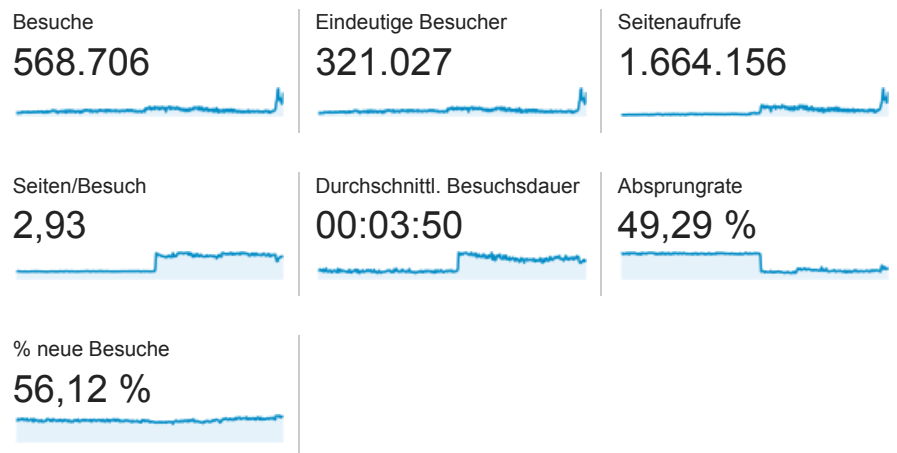

## Zielgruppenübersicht

Alle Besuche  
100,00 %

### Übersicht

Seitenaufrufe

## 321.027 Personen haben diese Website besucht

New Visitor Returning Visitor

Sprache	Besuche	% Besuche
1. de-de	266.060	46,78 %
2. de	232.420	40,87 %
3. de-at	22.123	3,89 %
4. en-us	21.566	3,79 %
5. en	10.344	1,82 %
6. hu	3.249	0,57 %
7. hu-hu	2.991	0,53 %
8. sk	1.477	0,26 %
9. en-gb	1.058	0,19 %
10. pl	1.031	0,18 %